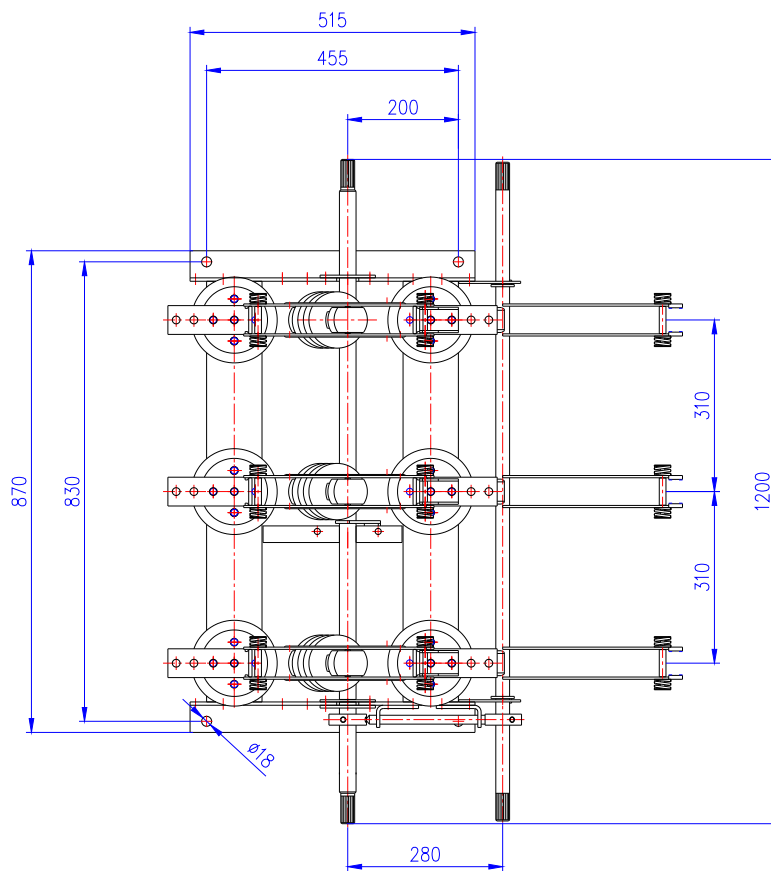

8.4.

Fragment of text, mostly illegible due to low resolution.

9. DANE TECHNICZNE

N			
1.		ONIIIS-24	ONIIIS-36
2.		800 A 1600 A	800 A 1600A
3.		50 A	50 A
4.	1-	20 A	20 A
5.	(50) :	55 75	75 100
6.	:	125 145	170 195
7.	- -	460 - - -	610 770 900 1116
8.		40 A	40 A
9.	1-	16 A	16 A
10.		2000	2000
11.	- -	NSL60 NNP	NSL60 NNP
10.	- - -	80 90 100	105 120 135

10.

11. - ONIIS-24/8/UD (ONIIS-24/16/UD).

	A	B	C
ONIIS-24/8/UD	768	497	441
ONIIS-24/16/UD	780	521	443

12. - ONIIS-36/8/UD (ONIIS-36/16/UD).

	A	B	C	A	B	C
ONIIS-36/8/UD	975	583	527	1094	602	546
ONIIS-36/16/UD	985	607	529	1014	626	548