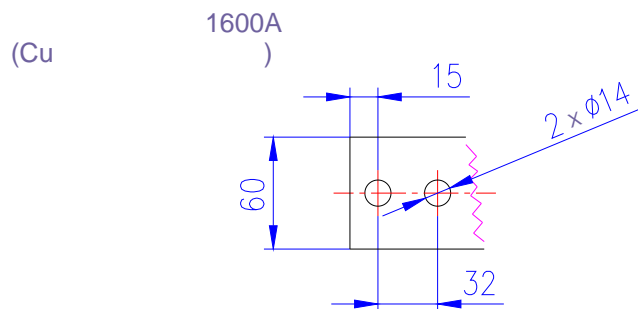

9. DANE TECHNICZNE

N			
1.		ONIIIS-24	ONIIIS-36
2.		800 A 1600 A	800 A 1600A
3.		50 A	50 A
4.	1-	20 A	20 A
5.	(50) :	55 75	75 100
6.	:	125 145	170 195
7.	- -	460 - - -	610 770 900 1116
8.		40 A	40 A
9.	1-	16 A	16 A
10.		2000	2000
11.	- -	NSL60 NNP	NSL60 NNP
10.	- - -	80 90 100	105 120 135

10.