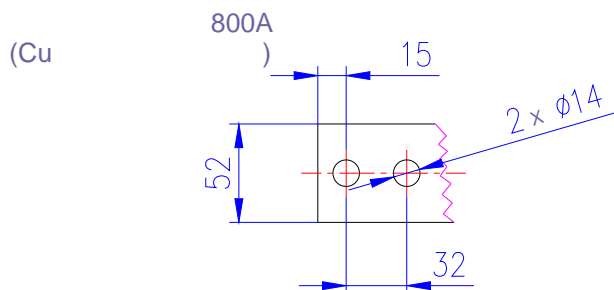

9. DANE TECHNICZNE

N			
1.		ONIIIS-24	ONIIIS-36
2.		800 A 1600 A	800 A 1600A
3.		50 A	50 A
4.	1-	20 A	20 A
5.	(50) :	55 75	75 100
6.	:	125 145	170 195
7.	- -	460 - - -	610 770 900 1116
8.		40 A	40 A
9.	1-	16 A	16 A
10.		2000	2000
11.	- -	NSL60 NNP	NSL60 NNP
10.	- - -	80 90 100	105 120 135

10.