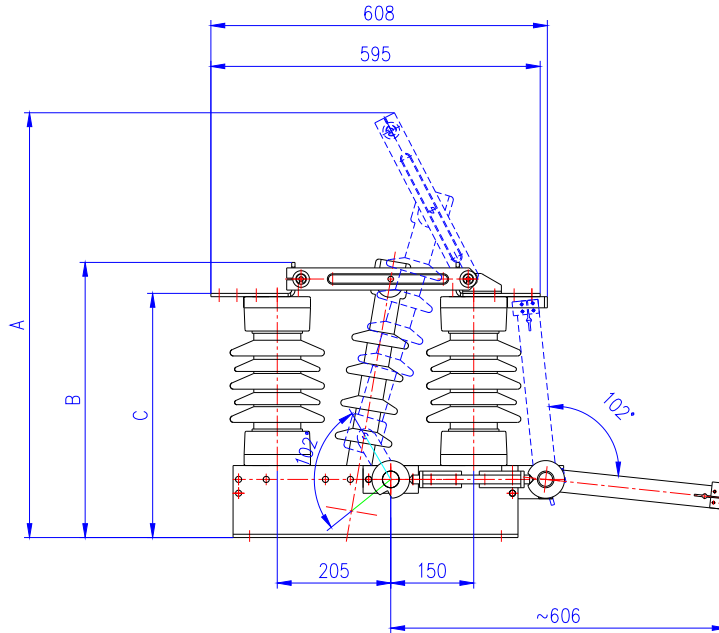

8.4.

Fragment of text, mostly illegible due to low resolution.

9. DANE TECHNICZNE

N			
1.		ONIIIS-24	ONIIIS-36
2.		800 A 1600 A	800 A 1600A
3.		50 A	50 A
4.	1-	20 A	20 A
5.	(50) :	55 75	75 100
6.	:	125 145	170 195
7.	- -	460 - - -	610 770 900 1116
8.		40 A	40 A
9.	1-	16 A	16 A
10.		2000	2000
11.	- -	NSL60 NNP	NSL60 NNP
10.	- - -	80 90 100	105 120 135

10.

11. - ONIIS-24/8/UD (ONIIS-24/16/UD).

	A	B	C
ONIIS-24/8/UD	768	497	441
ONIIS-24/16/UD	780	521	443

12. - ONIIS-36/8/UD (ONIIS-36/16/UD).

	A	B	C	A	B	C
ONIIS-36/8/UD	975	583	527	1094	602	546
ONIIS-36/16/UD	985	607	529	1014	626	548