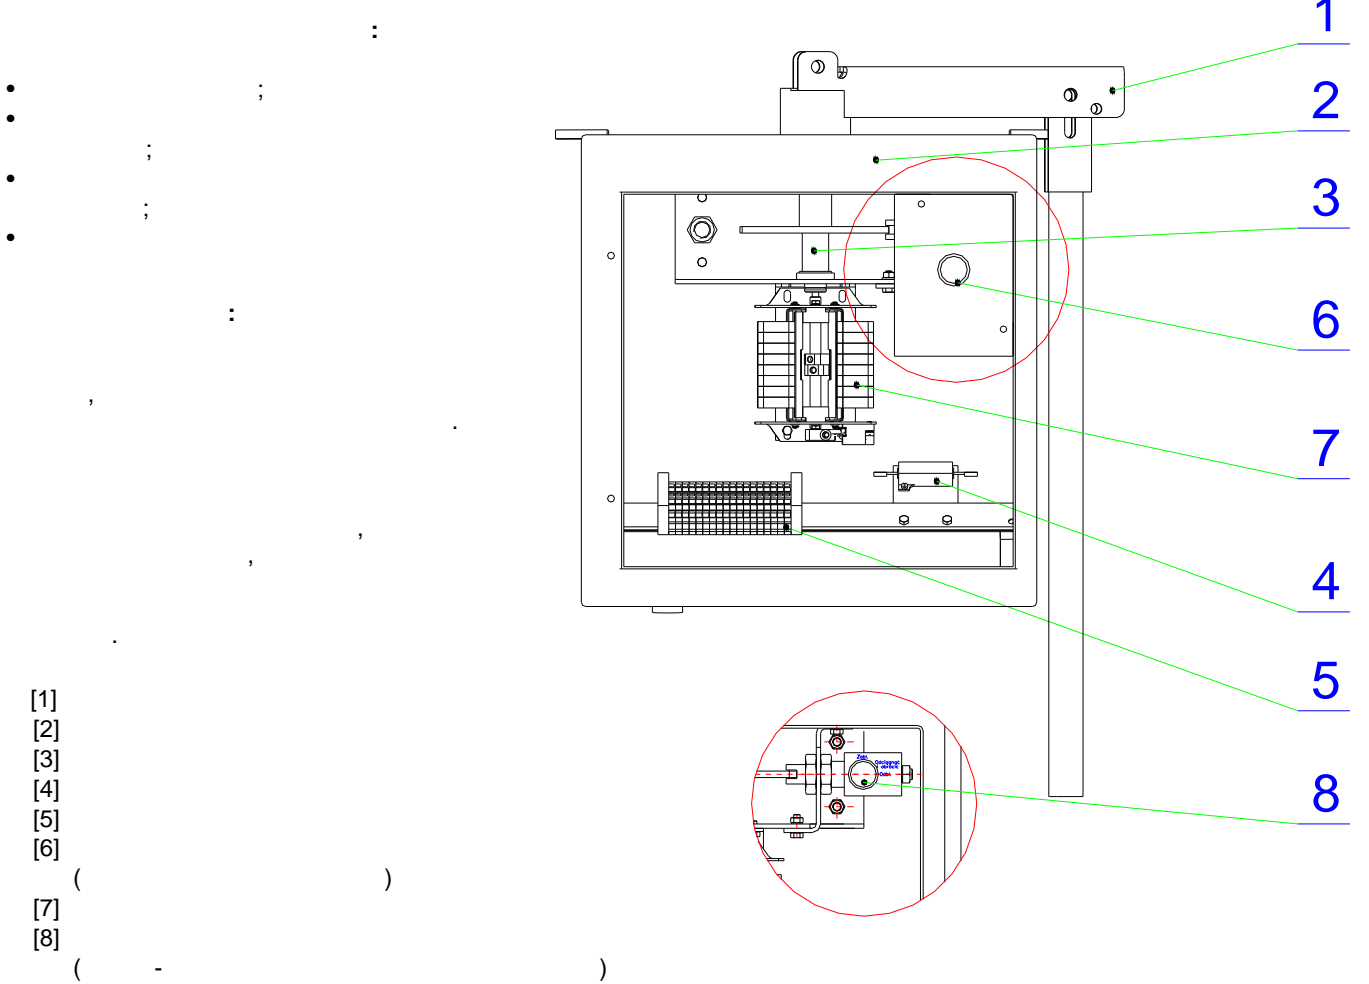

2.

- ;
- (2000);
- ;
- ;
- ;
- ;
- ;

3.

NR-5

NR-5	/ 220 VDC
	- 220 DC
	- 230 AC
	- 110 DC

9NO+9NZ.

- 1. 4NO+4NZ NR-5/220VDC 220VDC
- 2. 6NO+6NZ NR-5/230VAC 220VDC

4.

5.

1.	:	300
2.	:	220 DC 230 AC 110 DC
-		230 AC 220 DC
3.	:	220 / 700 1,5 / 1,5 25
-	- DC / AC	
-	- DC / AC	
4.		192°
5.		AC-15; 230 ; 2,5 A DC-13; 220 ; 0,25 A
6.		4 ²
7.		IP 54
8.		18
9.		2000

6.

S3 -
S8 -
E -
Y -
A -