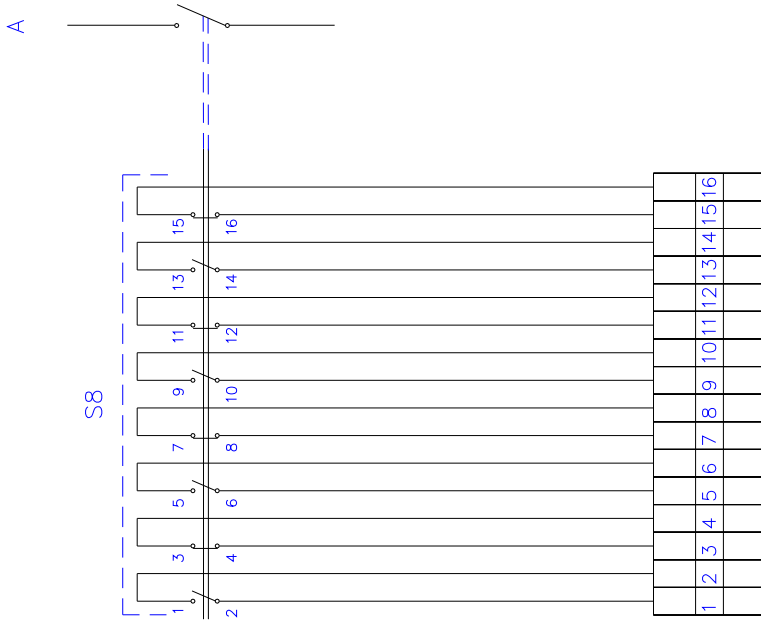

2.

- ;
- (2000);
- ;
- ;
- ;
- ;
- ;

3.

NR-5

NR-5	/ 220 VDC
	- 220 DC
	- 230 AC
	- 110 DC

9NO+9NZ.

- 1. 4NO+4NZ NR-5/220VDC 220VDC
- 2. 6NO+6NZ NR-5/230VAC 220VDC

4.

5.

1.	:	300
2.	:	220 DC 230 AC 110 DC
-		230 AC 220 DC
3.	:	220 / 700 1,5 / 1,5 25
-	- DC / AC	
-	- DC / AC	
4.		192°
5.		AC-15; 230 ; 2,5 A DC-13; 220 ; 0,25 A
6.		4 ²
7.		IP 54
8.		18
9.		2000

6.

S3 -
S8 -
E -
Y -
A -