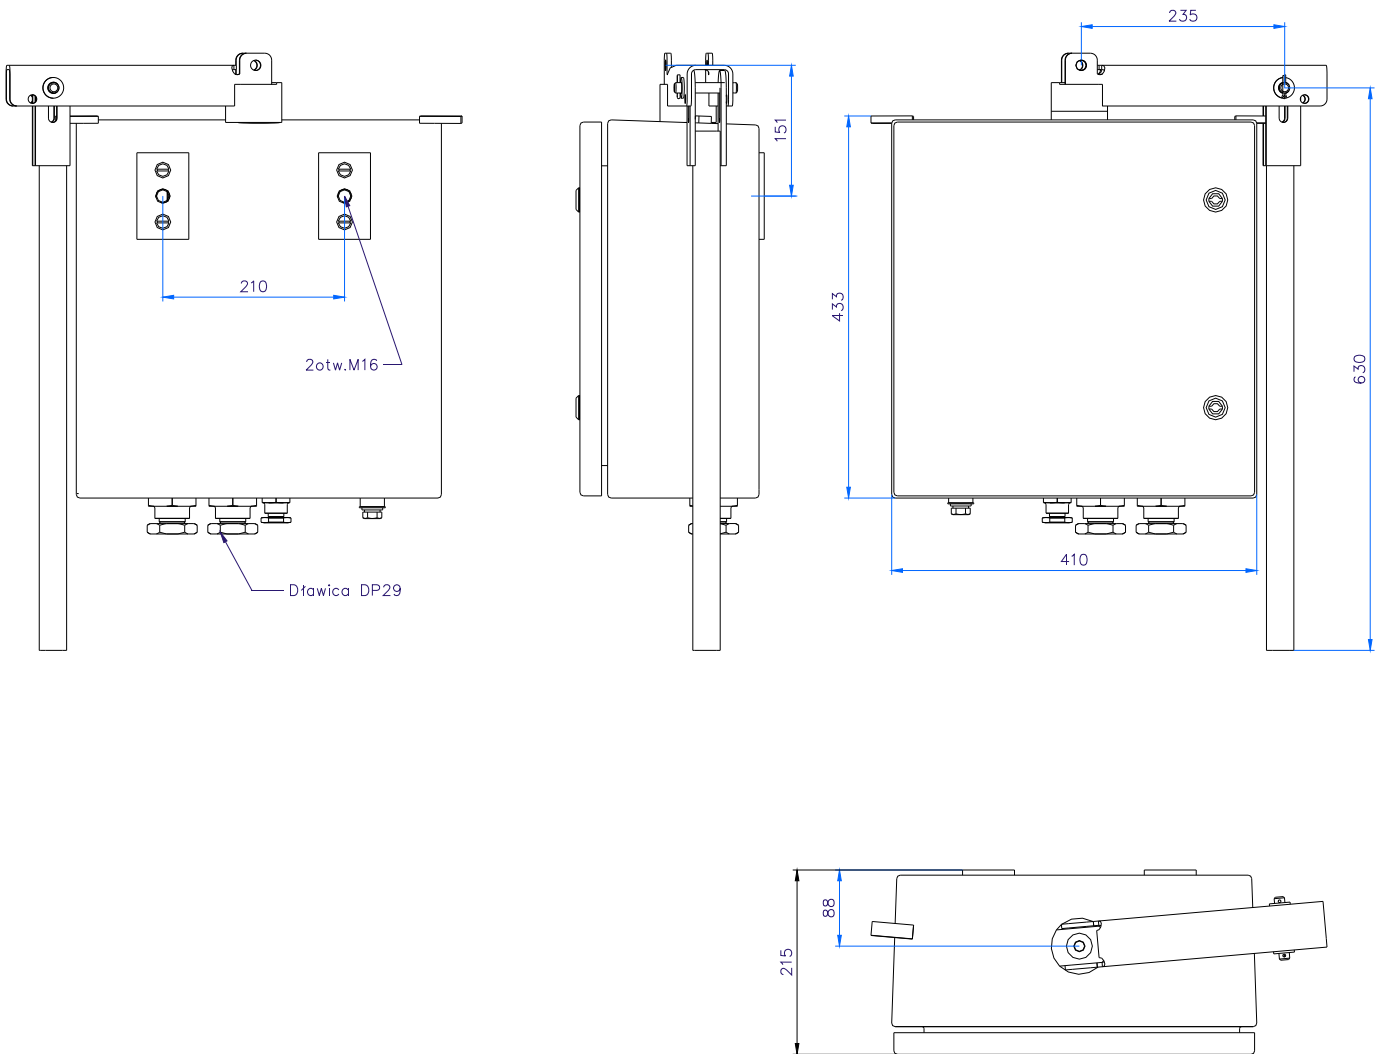

2.

- ;
- (2000);
- ;
- ;
- ;
- ;
- ;

3.

NR-5

NR-5	/ 220 VDC
	- 220 DC
	- 230 AC
	- 110 DC

9NO+9NZ.

- 1. 4NO+4NZ NR-5/220VDC 220VDC
- 2. 6NO+6NZ NR-5/230VAC 220VDC

4.

5.

1.	:	300
2.	:	220 DC 230 AC 110 DC
-		230 AC 220 DC
3.	:	220 / 700 1,5 / 1,5 25
-	- DC / AC	
-	- DC / AC	
4.		192°
5.		AC-15; 230 ; 2,5 A DC-13; 220 ; 0,25 A
6.		4 ²
7.		IP 54
8.		18
9.		2000

6.

S3 -
S8 -
E -
Y -
A -